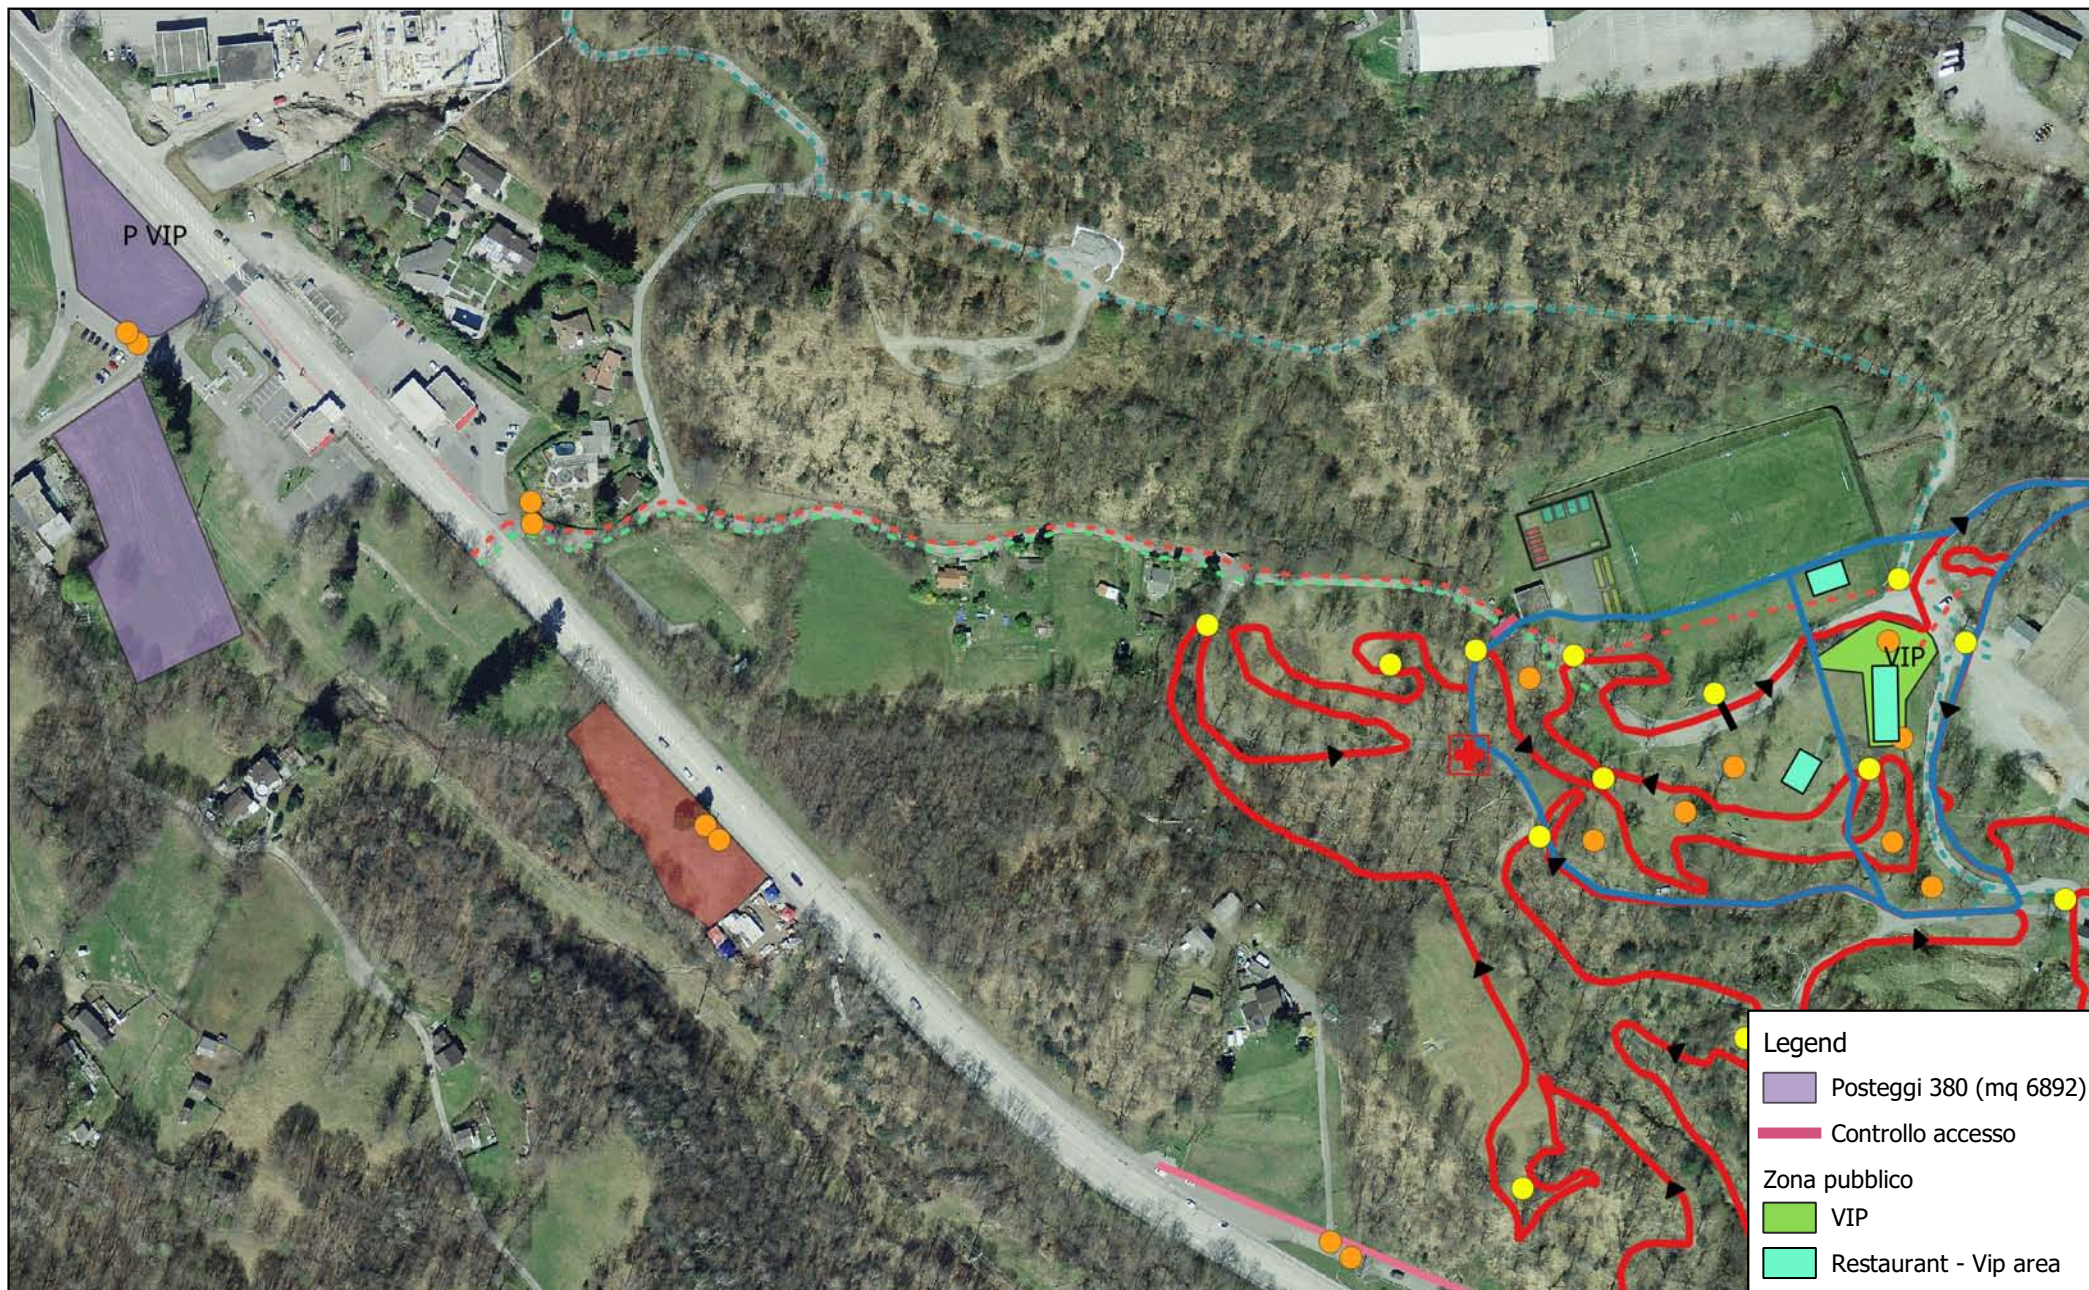

VIP

- Legend**
- Posteggi 380 (mq 6892)
 - Controllo accesso
 - Zona pubblico
 - VIP
 - Restaurant - Vip area